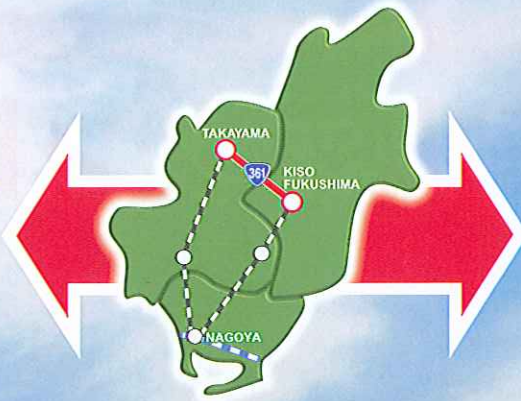

飛騨
HIDA TAKAYAMA

信州
SHINSYU KISO

高山

木曾

連絡バス運行開始

A communication bus runs, and it is start

9月17日(土)より運行開始

150分の紅葉劇場

写真はイメージです

運賃 おとな 2,000円(片道) こども 1,000円(片道)

運行カレンダー・運行時間

..... 運行日

9月 September	日	月	火	水	木	金	土
	11	12	13	14	15	16	17
	18	19	20	21	22	23	24
	25	26	27	28	29	30	

10月 October	日	月	火	水	木	金	土
							1
	2	3	4	5	6	7	8
	9	10	11	12	13	14	15
	16	17	18	19	20	21	22
	23	24	25	26	27	28	29
	30	31					

木曾福島発

木曾福島駅前	→	開田高原	→	高山濃飛バスセンター
10時00分 発(おんたけ交通)		10時43分 発		12時30分 着
14時30分 発(濃飛バス)		15時13分 発		17時00分 着

高山発

高山濃飛バスセンター	→	開田高原	→	木曾福島駅前
10時00分 発(濃飛バス)		12時02分 発		12時30分 着
14時30分 発(おんたけ交通)		16時32分 発		17時00分 着